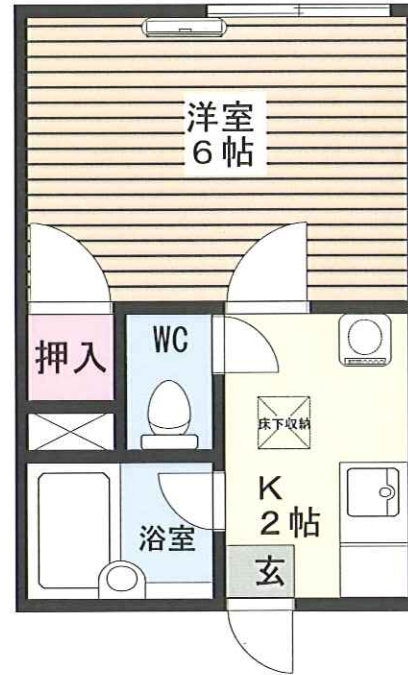

# ハイツTOMO102号

☆J:COM (TV・インターネット)  
割引特典あり！！

外観

洋室

浴室

キッチン

♪家具・家電付♪  
一人暮らしも安心です！！

☆入居月の家賃無料☆

## ハイツTOMO

所在地	福岡市城南区片江2-21-30	
構造	軽量鉄骨造 2階建	
間取	1K (19.83㎡)	
築年	1998年3月	
家賃	30,000円	
共益費	込	
駐車場	5,000円	
礼金 (1ヶ月)	30,000円	
仲介手数料 (税込)	★無料★	
火災保険料 (2年間)	16,000円	
(設備)	給湯、シャワー、エアコン、フローリング 床下収納、CATV、ウォシュレット (サービス設置品：洗濯機、カーテン 1口コンロ、照明器具)	
(その他)	*水道：市水道 ガス：プロパン *鍵交換料：16,200円 *保証会社 (ふれんずサポート保証) 加入必須	